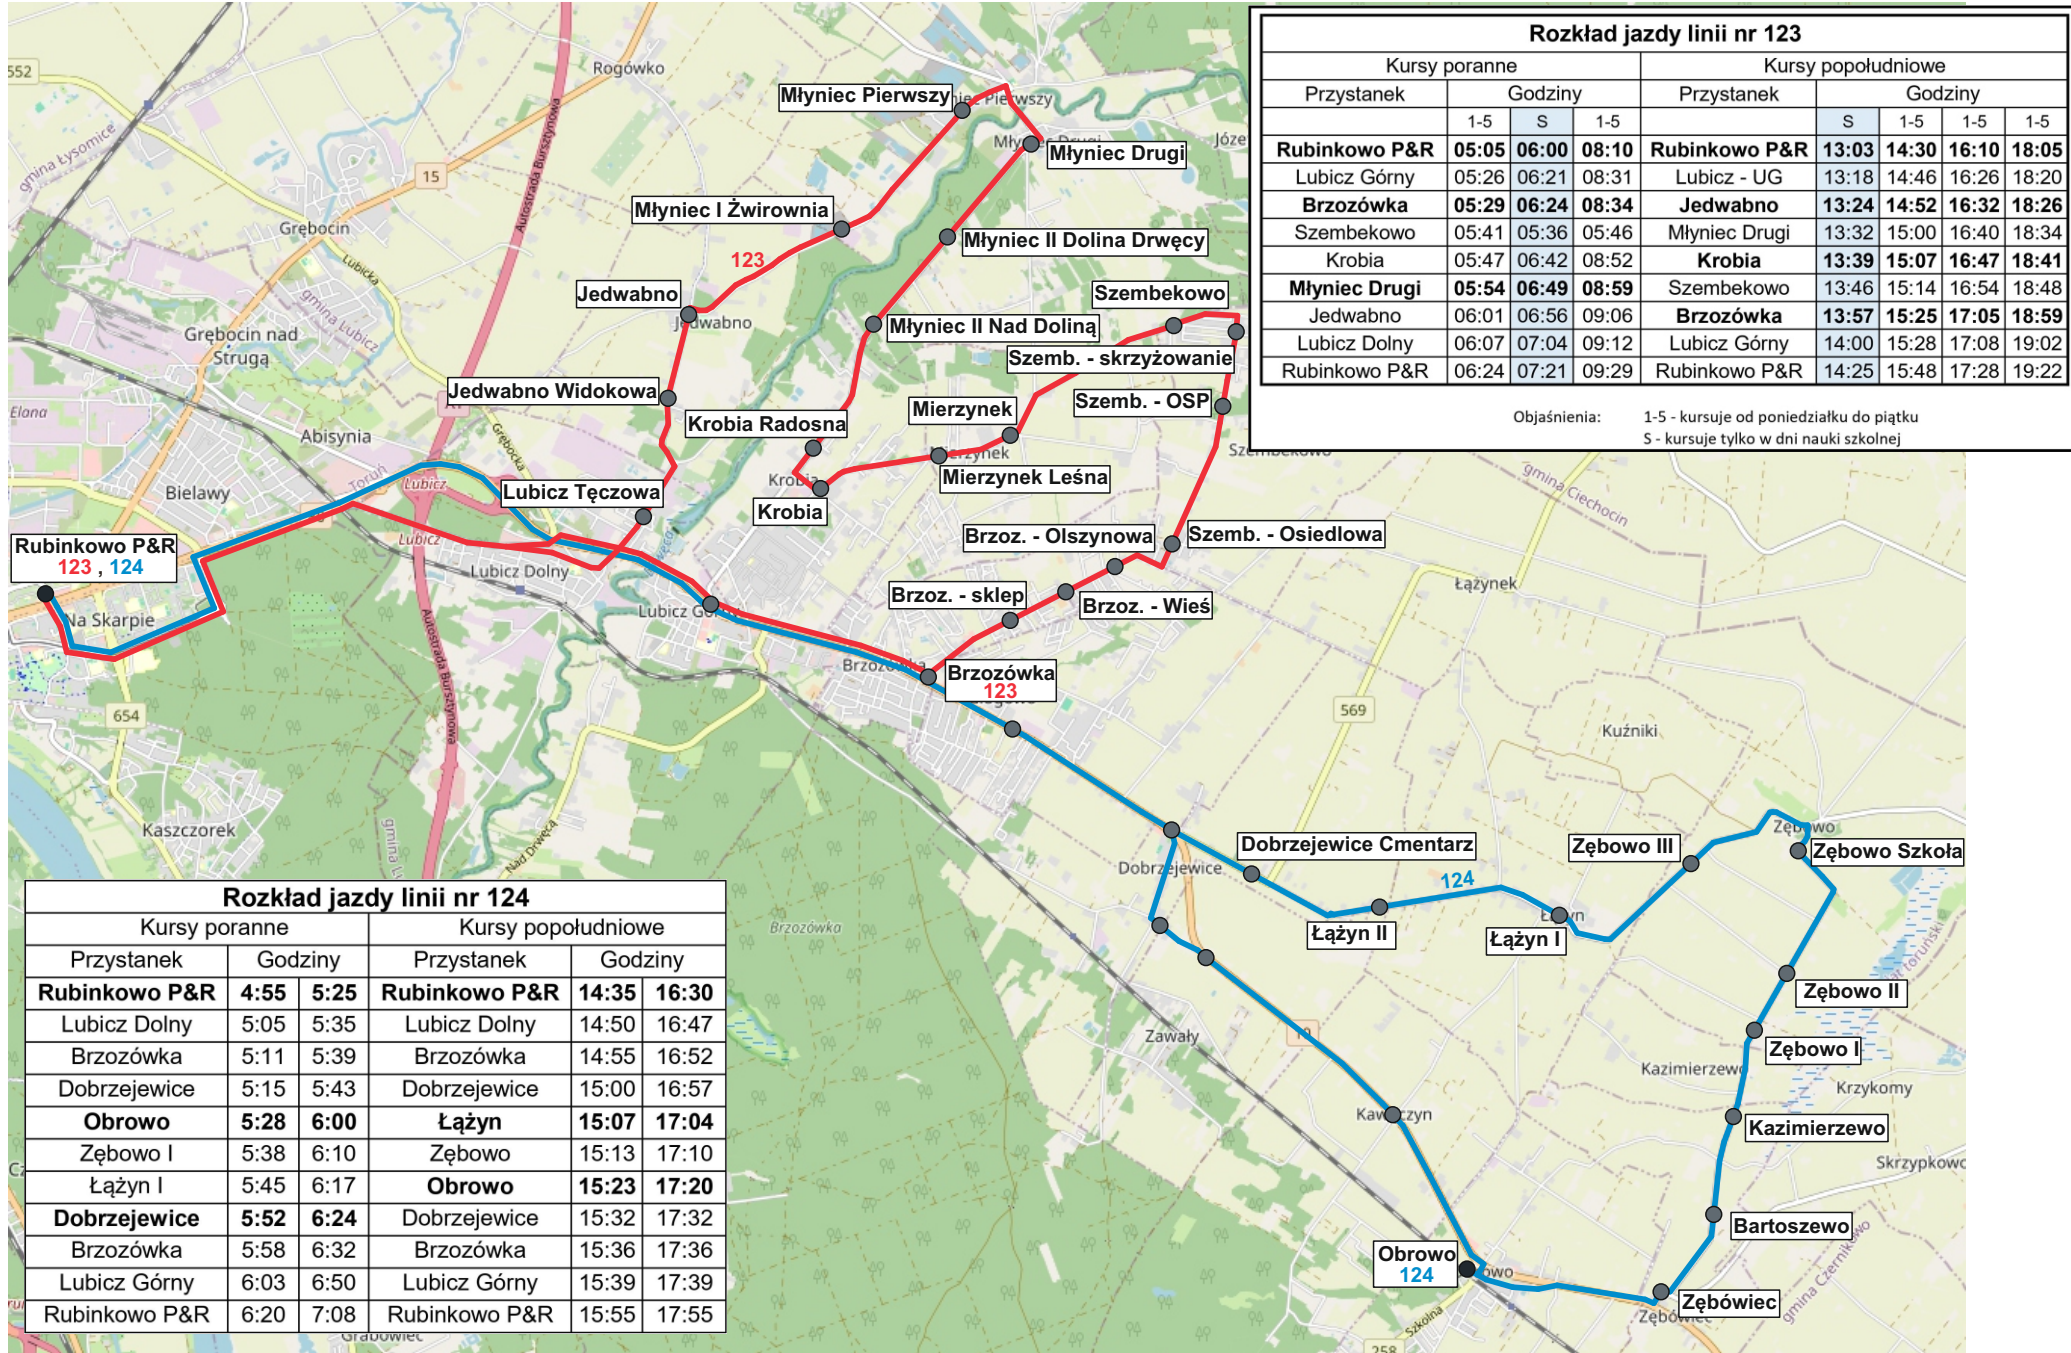

Trasy przejazdu i lokalizacje przystanków nowych linii autobusowych nr 123 i 124

Kursy poranne		Kursy popołudniowe			
Przystanek	Godziny	Przystanek	Godziny		
Rubinkowo P&R	4:55	5:25	Rubinkowo P&R	14:35	16:30
Lubicz Dolny	5:05	5:35	Lubicz Dolny	14:50	16:47
Brzozówka	5:11	5:39	Brzozówka	14:55	16:52
Dobrzejewice	5:15	5:43	Dobrzejewice	15:00	16:57
Obrowo	5:28	6:00	Łążyn	15:07	17:04
Zębowo I	5:38	6:10	Zębowo	15:13	17:10
Łążyn I	5:45	6:17	Obrowo	15:23	17:20
Dobrzejewice	5:52	6:24	Dobrzejewice	15:32	17:32
Brzozówka	5:58	6:32	Brzozówka	15:36	17:36
Lubicz Górny	6:03	6:50	Lubicz Górny	15:39	17:39
Rubinkowo P&R	6:20	7:08	Rubinkowo P&R	15:55	17:55